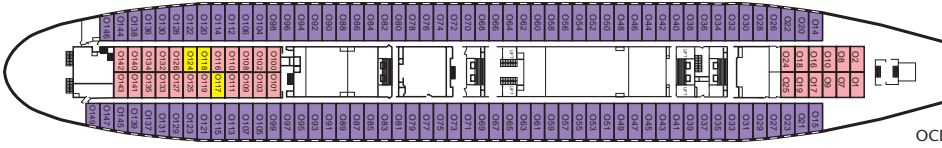

Decksplan

SUN DECK

POOL DECK

LOUNGE DECK

PREMIER DECK

CONTINENTAL DECK

OCEANIC DECK

RESTAURANT DECK

BAHAMAS DECK

KAT.	Kabinentyp
1	4-Bett-Innenkabine
2	2-Bett-Innenkabine
3	Doppel-Außenkabine
4	2-Bett-Außenkabine
5	2-Bett-Innenkabine
6	2-Bett-Innenkabine*
7	2-Bett-Innenkabine*
8	2-Bett-Außenkabine*
9	2-Bett-Außenkabine*
10	2-Bett-Außenkabine*
11	Mini Suites*
12	Suites*

*teilweise 3./4. Bett in der Kabine