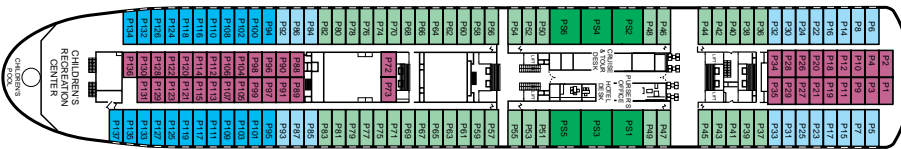

Decksplan

SUN DECK

POOL DECK

LOUNGE DECK

PREMIER DECK

CONTINENTAL DECK

OCEANIC DECK

RESTAURANT DECK

BAHAMAS DECK

KAT.	Kabinentyp
1	4-Bett-Innenkabine
2	2-Bett-Innenkabine
3	Doppel-Außenkabine
4	2-Bett-Außenkabine
5	2-Bett-Innenkabine
6	2-Bett-Innenkabine*
7	2-Bett-Innenkabine*
8	2-Bett-Außenkabine*
9	2-Bett-Außenkabine*
10	2-Bett-Außenkabine*
11	Mini Suites*
12	Suites*

*teilweise 3./4. Bett in der Kabine