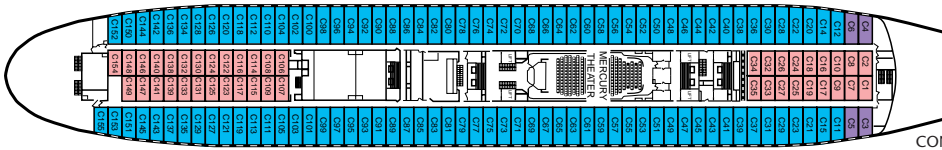

Decksplan

SUN DECK

POOL DECK

LOUNGE DECK

PREMIER DECK

CONTINENTAL DECK

OCEANIC DECK

RESTAURANT DECK

BAHAMAS DECK

KAT.	Kabinentyp
1	4-Bett-Innenkabine
2	2-Bett-Innenkabine
3	Doppel-Außenkabine
4	2-Bett-Außenkabine
5	2-Bett-Innenkabine
6	2-Bett-Innenkabine*
7	2-Bett-Innenkabine*
8	2-Bett-Außenkabine*
9	2-Bett-Außenkabine*
10	2-Bett-Außenkabine*
11	Mini Suites*
12	Suites*

*teilweise 3./4. Bett in der Kabine