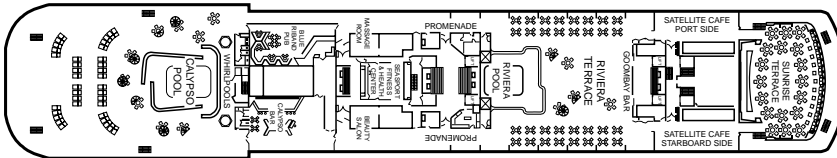

Decksplan

SUN DECK

POOL DECK

LOUNGE DECK

PREMIER DECK

CONTINENTAL DECK

OCEANIC DECK

RESTAURANT DECK

BAHAMAS DECK

KAT.	Kabinentyp
1	4-Bett-Innenkabine
2	2-Bett-Innenkabine
3	Doppel-Außenkabine
4	2-Bett-Außenkabine
5	2-Bett-Innenkabine
6	2-Bett-Innenkabine*
7	2-Bett-Innenkabine*
8	2-Bett-Außenkabine*
9	2-Bett-Außenkabine*
10	2-Bett-Außenkabine*
11	Mini Suites*
12	Suites*

*teilweise 3./4. Bett in der Kabine