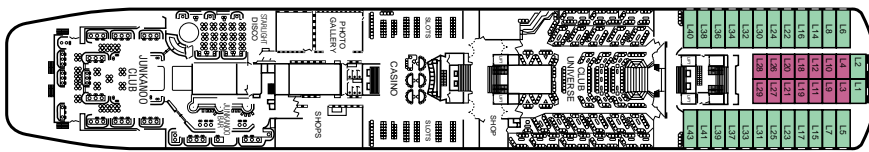

Decksplan

SUN DECK

POOL DECK

LOUNGE DECK

PREMIER DECK

CONTINENTAL DECK

OCEANIC DECK

RESTAURANT DECK

BAHAMAS DECK

KAT.	Kabinentyp
1	4-Bett-Innenkabine
2	2-Bett-Innenkabine
3	Doppel-Außenkabine
4	2-Bett-Außenkabine
5	2-Bett-Innenkabine
6	2-Bett-Innenkabine*
7	2-Bett-Innenkabine*
8	2-Bett-Außenkabine*
9	2-Bett-Außenkabine*
10	2-Bett-Außenkabine*
11	Mini Suites*
12	Suites*

*teilweise 3./4. Bett in der Kabine